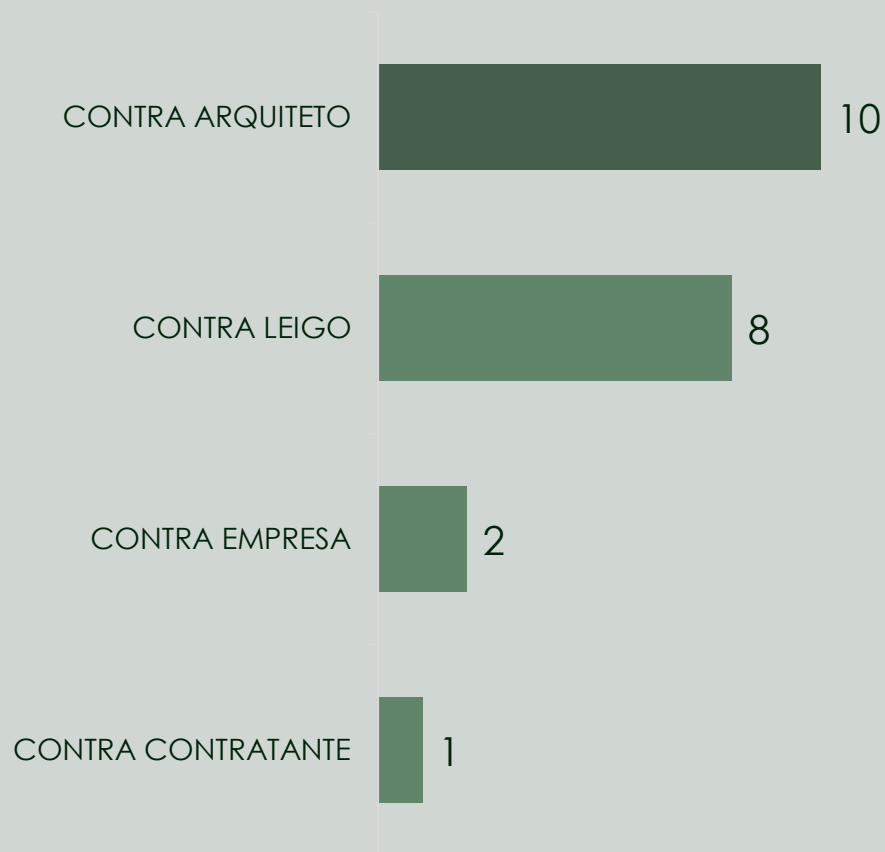

ABR
21

16,2%
do total de
demandas

DENÚNCIA

21 protocolos
cadastrados

DENÚNCIA

ABR 21

66,7%
anônimos

47,6%

foram denúncias
contra arquitetos

+ frequente

- Postura profissional
- Falta de RRT
- Exercício ilegal da profissão

na maioria das vezes os
demandantes que
denunciam optam por não
se identificar

ABR
21

0%
do total de
demandas

ABR 21

SUDESTE

51

NORDESTE

22

**CENTRO
OESTE**

10

NORTE