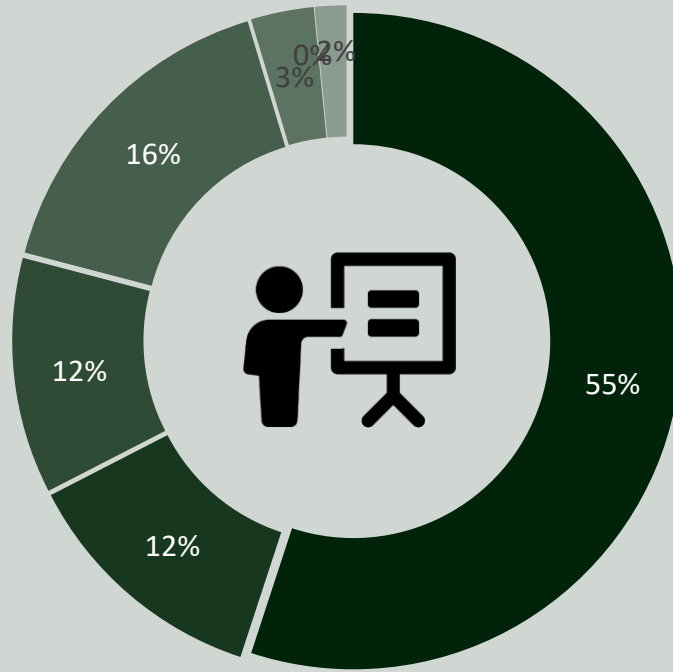

PERCENTUAL TOTAL

ABR 21