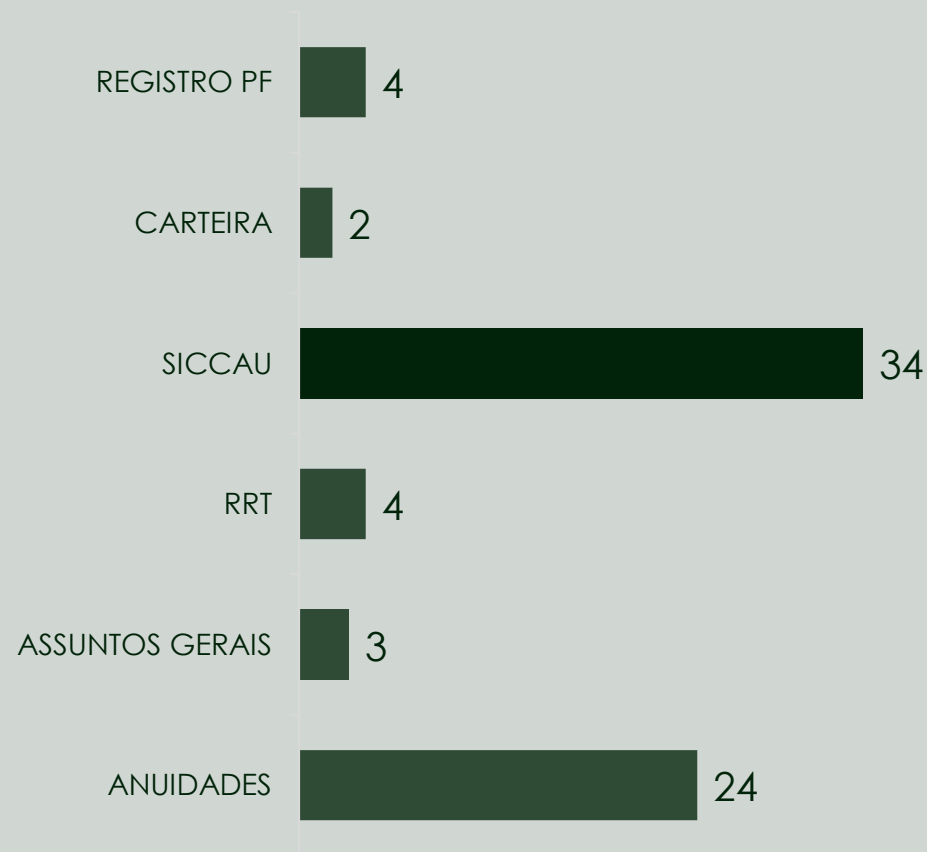

OUVIDORIA

ABRIL

2021

PROTOCOLOS

ABR 21

ABR
21

55%
Do total de
demandas

RECLAMAÇÃO

71 reclamações a
nível nacional

RECLAMAÇÃO

ABR 21

8,4%
anônimos

47,9%

foram reclamações
acerca do SICCAU

+ frequente

- Sistema indisponível
- Cobrança indevida
- Lentidão no sistema

**31 dos 34 atendimentos
relacionados ao SICCAU
indicaram a
indisponibilidade total da
plataforma**

ABR
21

INFORMAÇÃO

16 pedidos de
informação

12,4%
do total de
demandas

INFORMAÇÃO

ABR 21

6,25%
anônimos

ABR 21

SUDESTE

51

NORDESTE

22

**CENTRO
OESTE**

10

NORTE