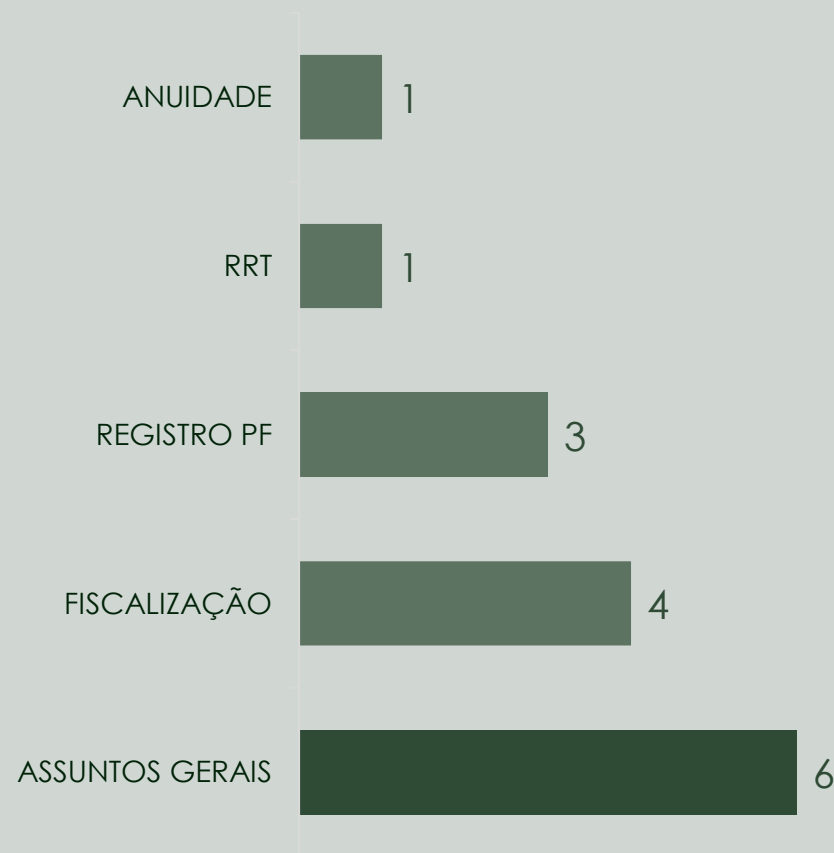

**31 dos 34 atendimentos
relacionados ao SICCAU
indicaram a
indisponibilidade total da
plataforma**

ABR
21

INFORMAÇÃO

16 pedidos de
informação

12,4%
do total de
demandas

INFORMAÇÃO

ABR 21

6,25%
anônimos

ABR
21

11,6%
do total de
demandas

SOLICITAÇÕES

15 solicitações a
nível nacional

SOLICITAÇÃO

MAR 21

13,3%
anônimos

40%