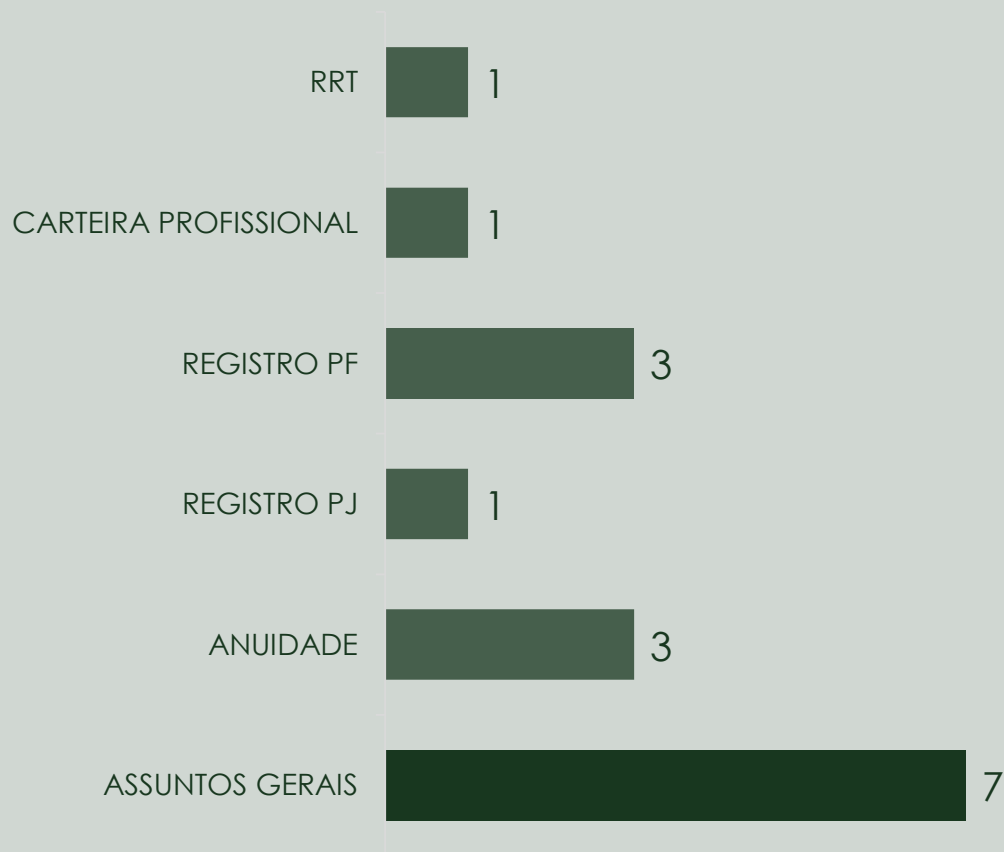

71 reclamações a
nível nacional

RECLAMAÇÃO

ABR 21

8,4%
anônimos

47,9%

foram reclamações
acerca do SICCAU

+ frequente

- Sistema indisponível
- Cobrança indevida
- Lentidão no sistema

**31 dos 34 atendimentos
relacionados ao SICCAU
indicaram a
indisponibilidade total da
plataforma**

ABR
21

INFORMAÇÃO

16 pedidos de
informação

12,4%
do total de
demandas

INFORMAÇÃO

ABR 21

6,25%
anônimos

ABR
21

11,6%
do total de
demandas

SOLICITAÇÕES

15 solicitações a
nível nacional

SOLICITAÇÃO

MAR 21

13,3%
anônimos

40%