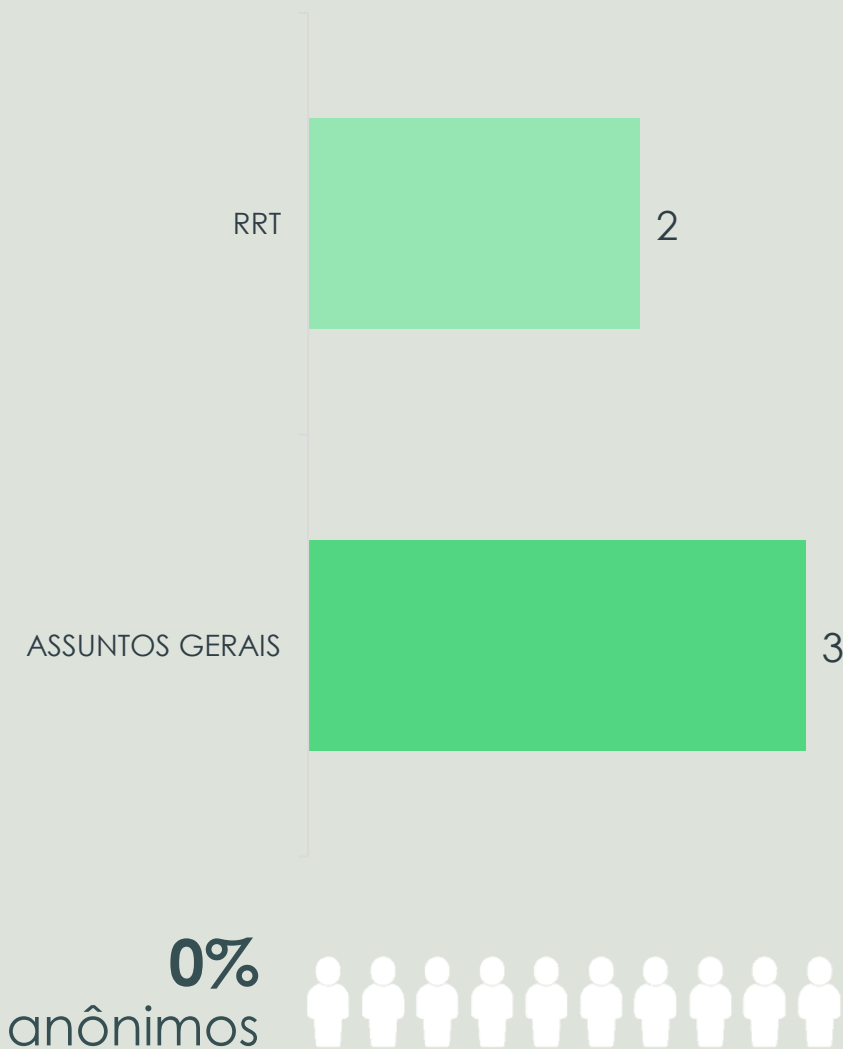

SUGESTÃO

JAN 21

60%

foram relacionadas a assuntos gerais

+ frequente

- Melhorias no RRT

a maioria das sugestões são relacionadas a mudança de resoluções e normativos