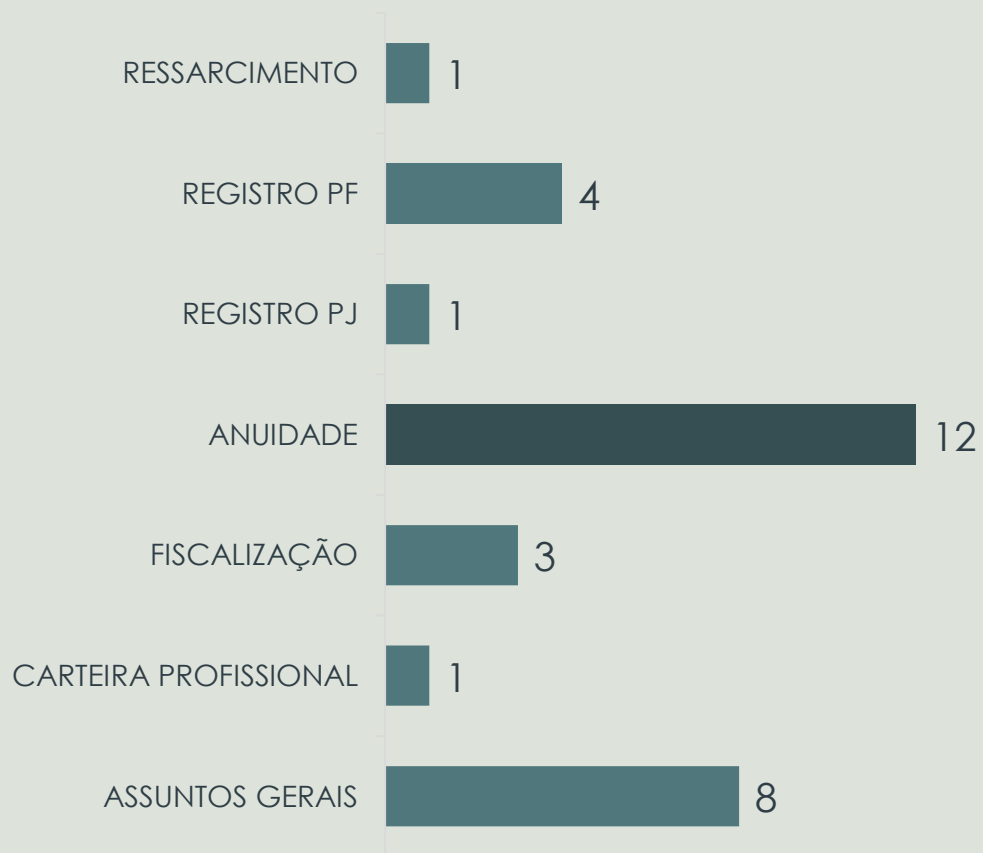

105 reclamações a
nível nacional

RECLAMAÇÃO

JAN 21

12,38%
anônimos

38,10%

foram assuntos correlatos a anuidade

+ frequente

- Sistema indisponível
- Valor incorreto da anuidade
- Sistema – RRT
- Obrigatoriedade da multa – eleições
- Cobrança indevida

dúvidas sobre anuidade são mais frequentes nos meses de janeiro

JAN
21

INFORMAÇÃO

30 pedidos de
informação

17,14%

do total de
demandas

INFORMAÇÃO

JAN 21

13,3%
anônimos

40%

foram informações relacionadas a anuidade

+ frequente

- Cálculo da anuidade
- Desconto/isenção – anuidade
- Orientação legislação

Questões relacionadas à anuidade são mais frequentes no mês de janeiro

JAN
21

6,85%
do total de
demandas

SOLICITAÇÕES

12 solicitações a
nível nacional

SOLICITAÇÃO

JAN 19

25%
anônimos

33,3%