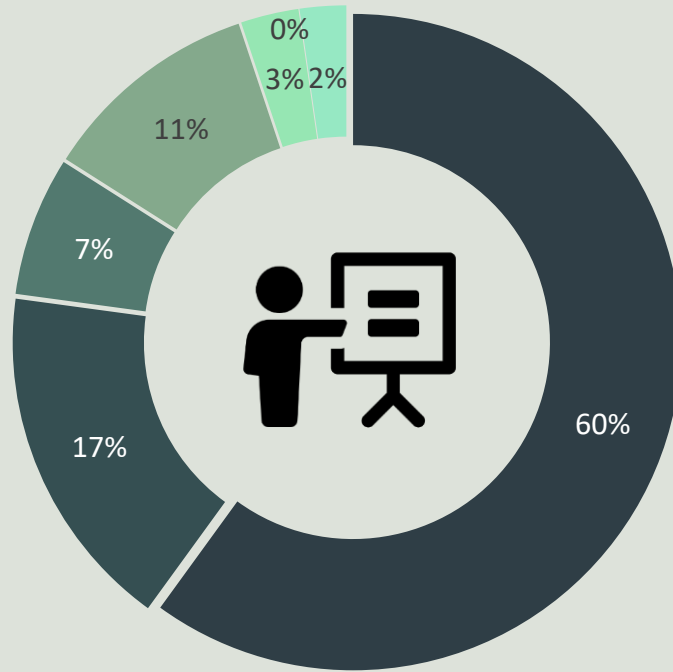

PERCENTUAL TOTAL

JAN 21

22,8%
anônimos