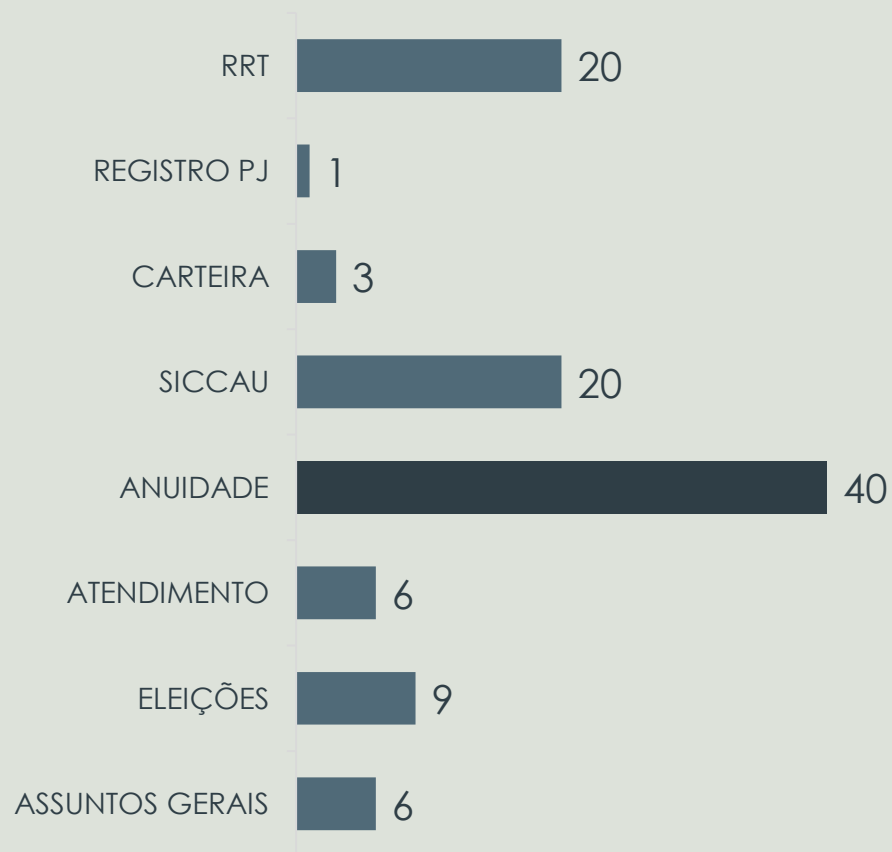

OUVIDORIA

JANEIRO

2021

PROTOCOLOS

JAN 21

JAN
21

60%
Do total de
demandas

RECLAMAÇÃO

105 reclamações a
nível nacional

RECLAMAÇÃO

JAN 21

12,38%
anônimos

38,10%

foram assuntos correlatos a anuidade

+ frequente

- Sistema indisponível
- Valor incorreto da anuidade
- Sistema – RRT
- Obrigatoriedade da multa – eleições
- Cobrança indevida

dúvidas sobre anuidade são mais frequentes nos meses de janeiro

JAN
21

INFORMAÇÃO

30 pedidos de
informação

17,14%

do total de
demandas

INFORMAÇÃO

JAN 21